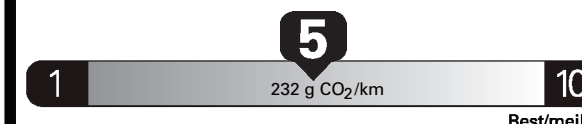

Annual fuel COST
for an annual distance of 20,000 km, and an average fuel price of $1.02 per litre

$ 2 020

Coût annuel en carburant
pour une distance annuelle de 20 000 km, et un prix moyen du carburant de 1,02 $ par litre

Small SUVs range from /
Les petites VUS font entre

3.1 - 13.2 L_e/100 km

L_e is gasoline litre equivalent
L_e signifie litre équivalent d'essence

Carbon Dioxide Rating / Indice de dioxyde de carbone

Tailpipe emissions only / Émissions du tuyau d'échappement seulement

Smog Rating / Indice de Smog